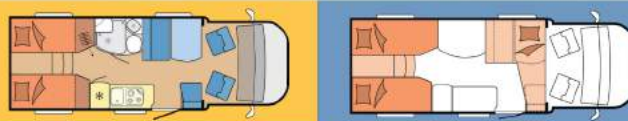

Adria Twin 640 SLX / Sun Living V65 SL

Länge: 636 cm

Sitz- und Schlafplätze: 4/3+1

Sun Living A60

Länge: 599 cm

Sitz- und Schlafplätze: 4/4+1

Gruppe 3

Hobby Free Living V65

Länge: 680 cm

Sitz- und Schlafplätze: 4/2+1

Sun Living A75

Länge: 723 cm

Sitz- und Schlafplätze: 6/6

Sun Living A70

Länge: 699 cm

Sitz- und Schlafplätze: 6+1/6+1