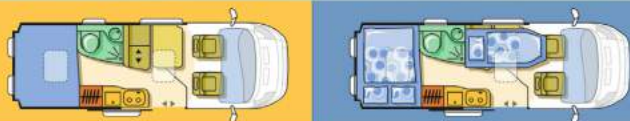

reisemobilefrey

frei unterwegs

SUNLIVING

Gruppe 1

Pössl Summit 600 plus

Länge: 599 cm

Sitz- und Schlafplätze: 4/2+1

Gruppe 2

Adria Twin 640 SLX / Sun Living V65 SL

Länge: 636 cm

Sitz- und Schlafplätze: 4/3+1

Sun Living A60

Länge: 599 cm

Sitz- und Schlafplätze: 4/4+1

Gruppe 3

Hobby Free Living V65