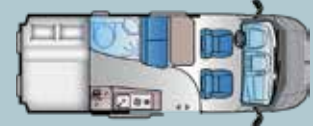

Gruppe 1

Sun Living V 60SP
Kastenwagen mit Querbett
Länge: 599 cm
Sitzplätze: 4
Schlafplätze: 2